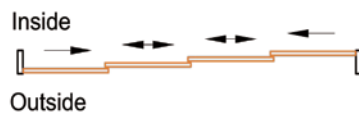

• BARVNE MOŽNOSTI

RAL 7016
Antracit siva

RAL 9005
Črna (Jet black)

RAL 9016
Prometno bela

RAL 8040
Temno rjava

DRSNA STEKLENA VRATA

• NAČINI ODPIRANJA

Odpiranje ali zapiranje z leve ali desne strani.

Odpiranje z obeh strani in zapiranje na sredini.

• STEKLENE PLOŠČE

10 mm / 12 mm
Prozorno kaljeno
steklo

10 mm
Sivo kaljeno
steklo

• OPCIJE VRAT

DRSNA STEKLENA VRATA

2 tira & 2 panela
2 tira & 2 panela

3 tiri & 3 paneli
3 tiri & 6 panelov