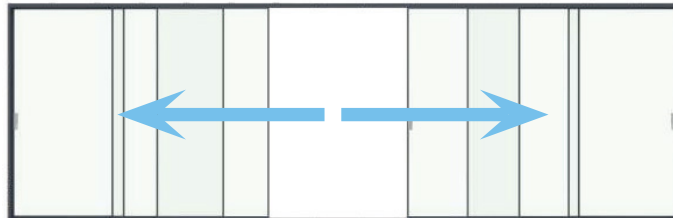

• BARVNE MOŽNOSTI

RAL 7016
Antracit siva

RAL 9005
Črna (Jet black)

RAL 9016
Prometno bela

RAL 8040
Temno rjava

DRSNA STEKLENA VRATA

• NAČINI ODPIRANJA

Odpiranje ali zapiranje z leve ali desne strani.

Odpiranje z obeh strani in zapiranje na sredini.

• STEKLENE PLOŠČE

10 mm / 12 mm
Prozorno kaljeno
steklo

10 mm
Sivo kaljeno
steklo

• OPCIJE VRAT

DRSNA STEKLENA VRATA

2 tira & 2 panela
2 tira & 2 panela

3 tiri & 3 paneli
3 tiri & 6 panelov