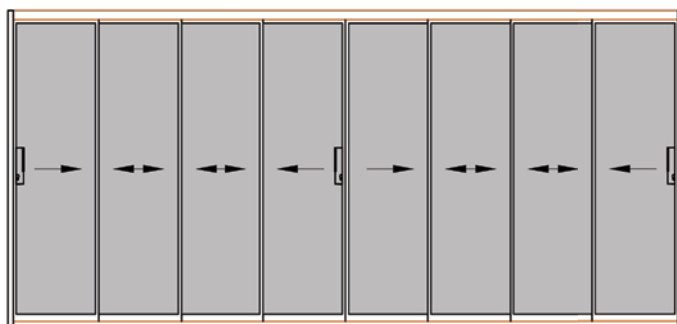

Odpiranje z obeh strani in zapiranje na sredini.

• STEKLENE PLOŠČE

10 mm / 12 mm
Prozorno kaljeno
steklo

10 mm
Sivo kaljeno
steklo

• OPCIJE VRAT

DRSNA STEKLENA VRATA

2 tira & 2 panela
2 tira & 2 panela

3 tiri & 3 paneli
3 tiri & 6 panelov