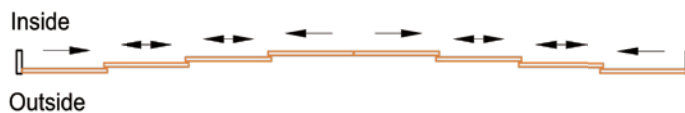

• BARVNE MOŽNOSTI

RAL 7016
Antracit siva

RAL 9005
Črna (Jet black)

RAL 9016
Prometno bela

RAL 8040
Temno rjava

DRSNA STEKLENA VRATA

• NAČINI ODPIRANJA

Odpiranje ali zapiranje z leve ali desne strani.

Odpiranje z obeh strani in zapiranje na sredini.

• STEKLENE PLOŠČE

10 mm / 12 mm
Prozorno kaljeno
steklo

10 mm
Sivo kaljeno
steklo

• OPCIJE VRAT

DRSNA STEKLENA VRATA

2 tira & 2 panela
2 tira & 2 panela

3 tiri & 3 paneli
3 tiri & 6 panelov