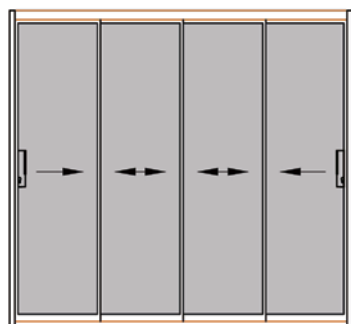

Odpiranje z obeh strani in zapiranje na sredini.

• STEKLENE PLOŠČE

10 mm / 12 mm
Prozorno kaljeno
steklo

10 mm
Sivo kaljeno
steklo

• OPCIJE VRAT

DRSNA STEKLENA VRATA

2 tira & 2 panela
2 tira & 2 panela

3 tiri & 3 paneli
3 tiri & 6 panelov