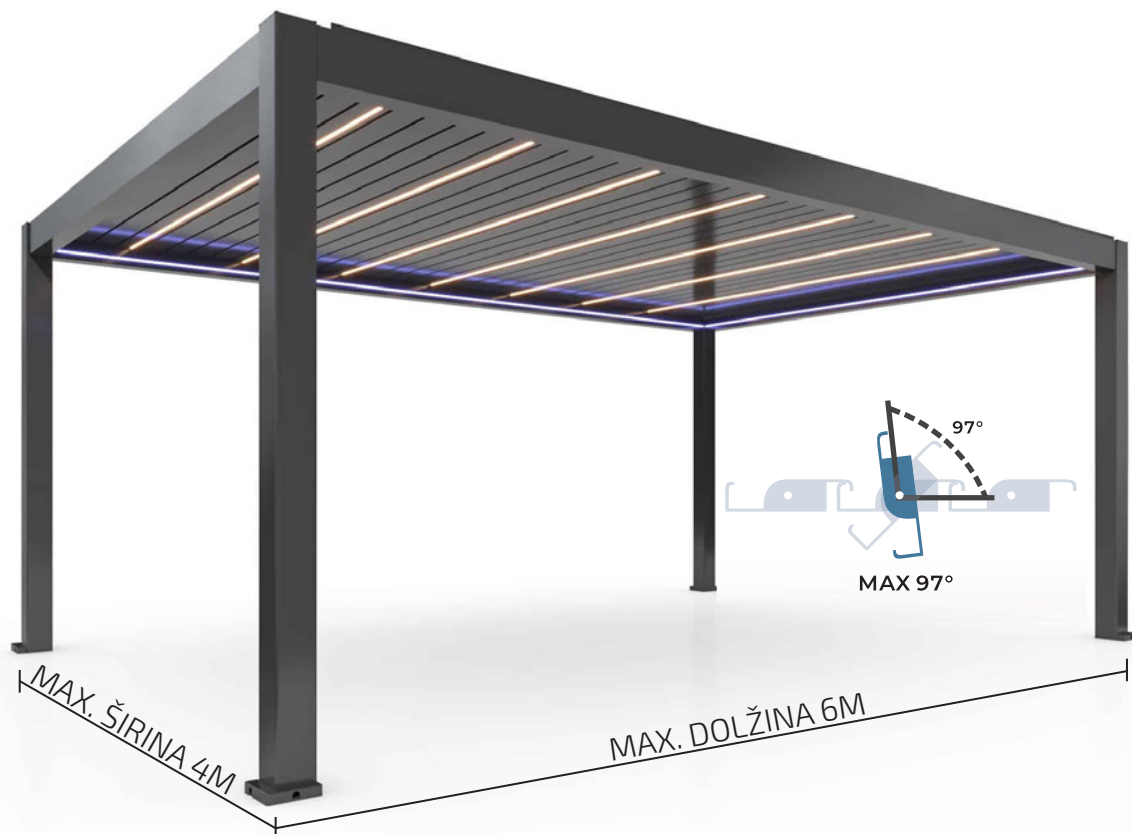

SNEŽNA OBTEŽBA 160 KG/M²

ODPORNOST NA VETER 144 KM/H

VODOODPORNOST ZASNOVA STREHE

ŽLEBOVI

VGRAJENI ŽLEBOVI ZAGOTAVLJAJO NEMOTEN ODTOK VODE TER OHRANJAJO NOTRANJOST PRIJETNO SUHO

• SPECIFIKACIJE

Lamele: dim. 170 x 45 mm, deb. alu.: 1,5 mm

• OPERACIJSKI SISTEM

MOTORIZIRAN SISTEM

UPRAVLJANJE PREK APLIKACIJE ALI Z DALJINSKIM UPRAVLJANIKOM

OPCIJSKO SENZOR ZA DEŽ, ZA AVTOMATSKO ZAPIRANJE LAMEL

PERGOLE BELLANO S25 PRO

STANDARDNA VIŠINA
bruto 2800mm, neto 2610mm

**MAKSIMALNA DOLŽINA
PERGOLE JE 4X6M**

V PRIMERU VEČJIH DIMENZIJ SE PERGOLE
ZDRUŽUJEJO PO DOLŽINI ALI ŠIRINI

PERGOLA BELLANO S25 PRO

• BARVNE OPCIJE

BELA, RAL 9016

SIVA, RAL 7016

BARVE PO NAROČILU

• MOGOČI DIZAJNI

PROSTOSTOJEČA

STENSKA

PODALJŠEK / ZDRUŽEVANJE

PERGOLE BELLANO S25 PRO

DODATKI

Steklena Drsna Vrata

Rolo Senčila

Drsne Ali Fiksne Lamelne Stene