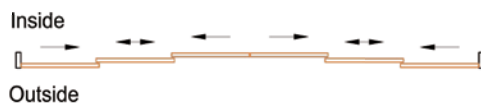

• BARVNE MOŽNOSTI

RAL 7016
Antracit siva

RAL 9005
Črna (Jet black)

RAL 9016
Prometno bela

RAL 8040
Temno rjava

DRSNA STEKLENA VRATA

• NAČINI ODPIRANJA

Odpiranje ali zapiranje z leve ali desne strani.

Odpiranje z obeh strani in zapiranje na sredini.

• STEKLENE PLOŠČE

10 mm / 12 mm
Prozorno kaljeno
steklo

10 mm
Sivo kaljeno
steklo

• OPCIJE VRAT

DRSNA STEKLENA VRATA

2 tira & 2 panela
2 tira & 2 panela

3 tiri & 3 paneli
3 tiri & 6 panelov