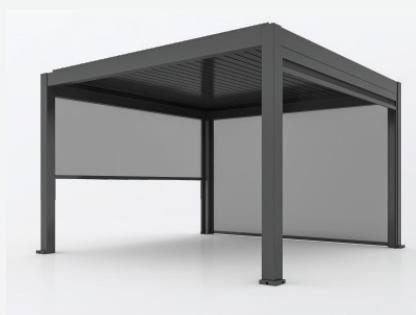

SNEŽNA OBTEŽBA 160 KG/M²

ODPORNOST NA VETER 144 KM/H

VODOODPORNOST ZASNOVA STREHE

ŽLEBOVI

VGRAJENI ŽLEBOVI ZAGOTAVLJAJO NEMOTEN ODTOK VODE TER OHRANJAJO NOTRANJOST PRIJETNO SUHO

• SPECIFIKACIJE

Lamele: dim. 170 x 45 mm, deb. alu.: 1,5 mm

PROSTOSTOJEČA

STENSKA

PODALJŠEK / ZDRUŽEVANJE

PERGOLE BELLANO S25 PRO

DODATKI

Steklena Drsna Vrata

Rolo Senčila

Drsne Ali Fiksne Lamelne Stene