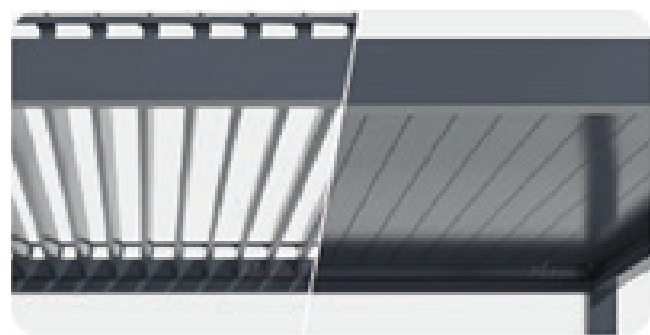

• SPECIFIKACIJE

Lamele: dim. 170 x 45 mm, deb. alu.: 1,5 mm

Nosilec in žleb: dim. 190 x 115 mm,
deb. alu.: 2,2 mm

Sredinski nosilec: dim. 190 x 146 mm,
deb. alu.: 2,2 mm

Steber: dim. 150 x 150 mm, deb. alu. 2,0 mm

Panelli nastavljivi od **0° do 100°**, zatesnjeni v zaprtem položaju.