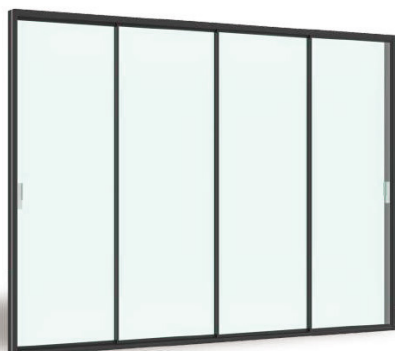

• LASTNOSTI IZDELKA