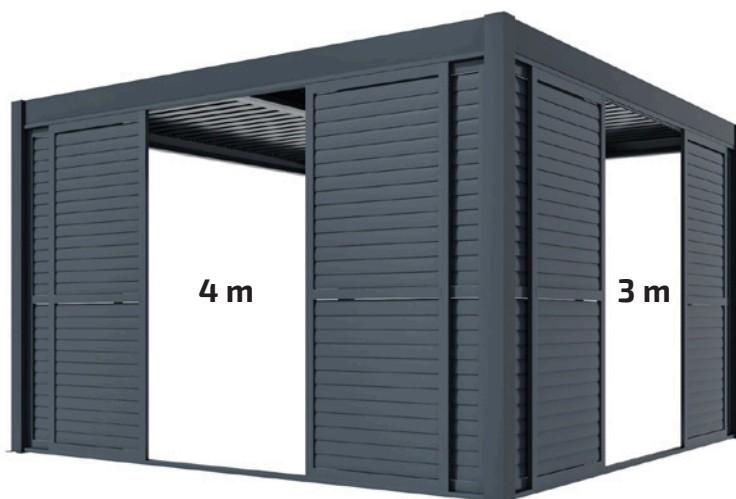

Boja: tamno siva

Materijal: aluminij 6063-T5

Dimenzije lamele: 89 x 12 mm

ZIDNA LAMELA - KLIZNA

Zidna lamela, klizna, SLIDING SHUTTER, Bellano S25, 3 m

Dimenzije: 2697 x 2353 mm

Podesivi nagibni kut lamela

Boja: tamno siva