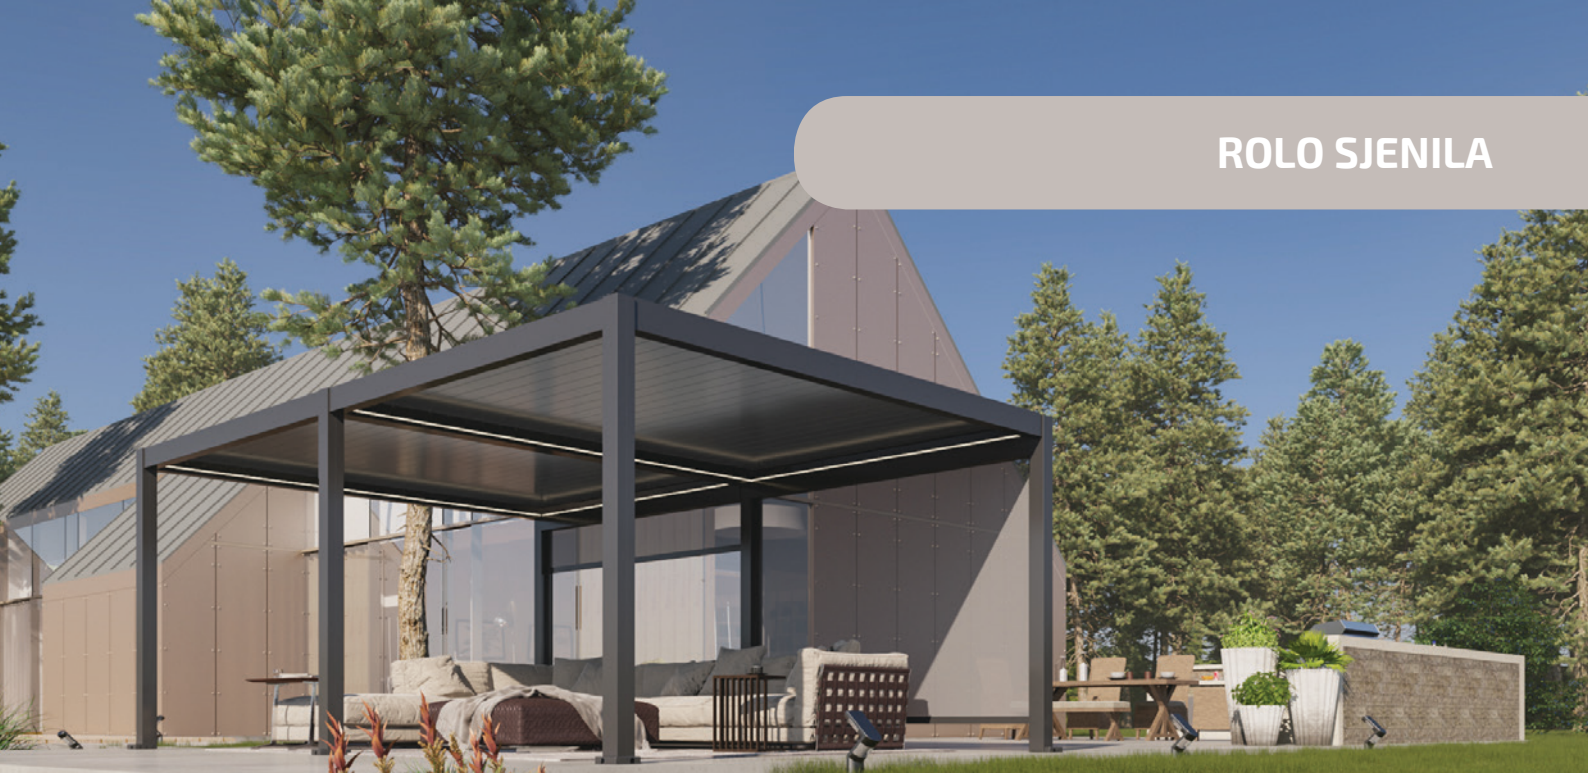

ZIDNE

BELLANO S25, 3X3, TAMNO SIVA

BELLANO S25, 3X4, TAMNO SIVA

BELLANO S25, 3X6, TAMNO SIVA

BELLANO S25, 4X6, TAMNO SIVA

DIMENZIJE I BOJE DOSTUPNE SU PO ŽELJI KUPCA

VANJSKO ROLO SJENILO
ZIP screen Bellano S25, 3m