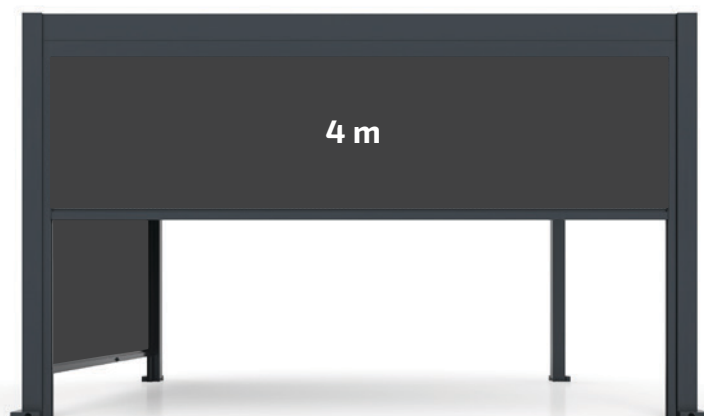

Upravljanje: motorizirano
Dimenzije: 2698x2352mm

OPCIJSKO

senzor za kušu, vjetar i svjetlost

VANJSKO ROLO SJENILO
ZIP screen, Bellano S25, 4m

Upravljanje: motorizirano
Dimenzije: 3698x2352mm

ZIDNA LAMELA - FIKSNA

Zidna lamela, fiksna, FIX SHUTTER Bellano S25, 3m

Dimenzije jedne zidne lamele:
1349x2353 mm

Za zatvaranje cijele stranice od 3 m
potrebne su 2 zidne lamele
Podesivi nagibni kut lamela

Boja: tamno siva

Materijal: aluminij 6063-T5

Dimenzije lamele: 89 x 12 mm

Zidna lamela, fiksna, FIX SHUTTER Bellano S25, 4m

Dimenzije jedne zidne lamele:
1233x2353 mm

Za zatvaranje cijele stranice od 4 m
potrebne su 3 zidne lamele
Podesivi nagibni kut lamela