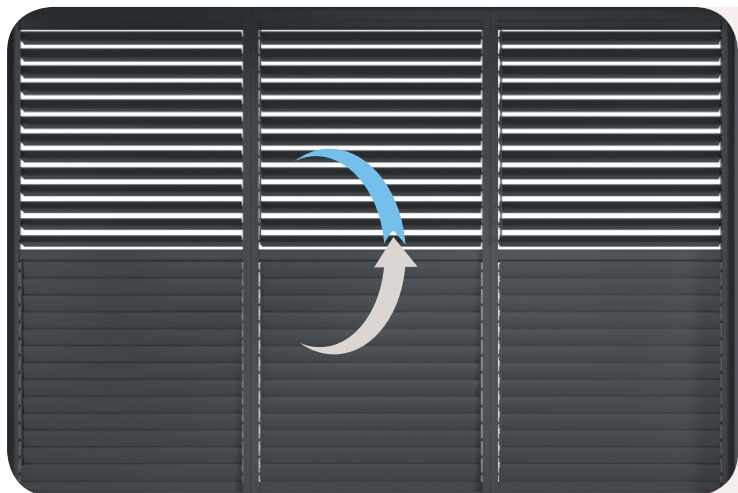

Boja: tamno siva

Materijal: aluminij 6063-T5

Dimenzije lamele: 89 x 12 mm

ZIDNA LAMELA - KLIZNA

Zidna lamela, klizna, SLIDING SHUTTER, Bellano S25, 3 m

Dimenzije: 2697 x 2353 mm

Podesivi nagibni kut lamela

Boja: tamno siva

Zidna lamela, klizna, SLIDING SHUTTER, Bellano S25, 4 m

Dimenzije: 3697 x 2353 mm

Podesivi nagibni kut lamela

Boja: tamno siva

ZIDNA LAMELA

PODEŠAVANJE KUTA LAMELA

Poboljšajte udobnost podesivim lamelama koje omogućuju upravljanje sunčevom svjetlošću i zračnim protokom u bilo kojem kutu - ovisno o vašim potrebama.