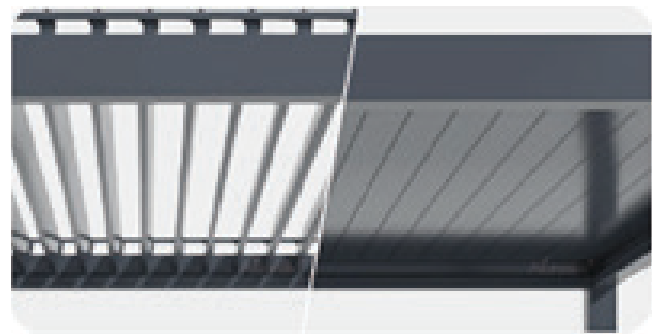

• SPECIFIKACIJE

Lamele: dim. 160 x 33 mm, deb.alu. 1,3 mm

Nosač i žlijeb dim. 160 x 96 mm,
deb.alu. 1,6 mm

Srednji nosač: dim. 153 x 151 mm,
deb.alu. 1,8 mm

Stup: dim. 120 x 120 mm, deb.alu. 1,8 mm

Panely podesivi od **0° do 100°**, pričvršćeni u zatvorenom položaju.