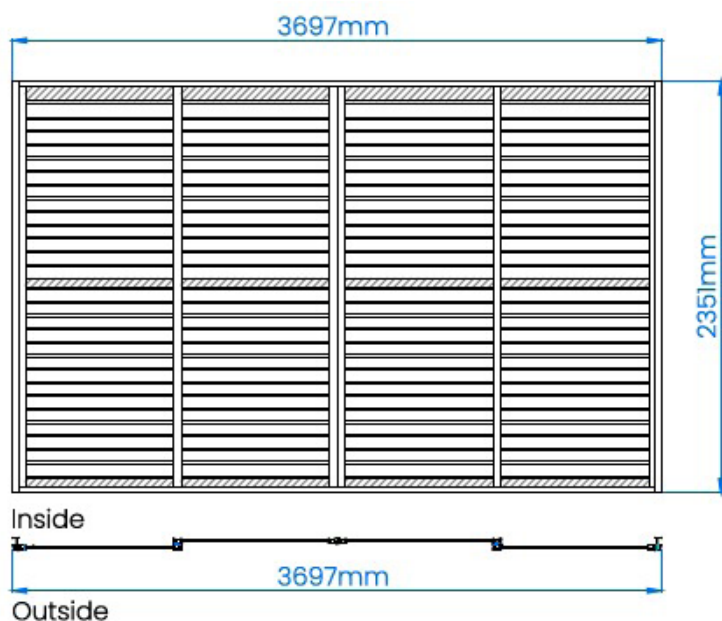

Zidna lamela, fiksna, FIX SHUTTER Bellano S25, 3m

Dimenzije jedne zidne lamele:
1349x2353 mm

Za zatvaranje cijele stranice od 3 m
potrebne su 2 zidne lamele
Podesivi nagibni kut lamela

Boja: tamno siva

Materijal: aluminij 6063-T5

Dimenzije lamele: 89 x 12 mm

Zidna lamela, fiksna, FIX SHUTTER Bellano S25, 4m

Dimenzije jedne zidne lamele:
1233x2353 mm

Za zatvaranje cijele stranice od 4 m
potrebne su 3 zidne lamele
Podesivi nagibni kut lamela

Boja: tamno siva

Materijal: aluminij 6063-T5

Dimenzije lamele: 89 x 12 mm

ZIDNA LAMELA - KLIZNA

Zidna lamela, klizna, SLIDING SHUTTER, Bellano S25, 3 m

Dimenzije: 2697 x 2353 mm

Podesivi nagibni kut lamela

Boja: tamno siva

Zidna lamela, klizna, SLIDING SHUTTER, Bellano S25, 4 m

Dimenzije: 3697 x 2353 mm

Podesivi nagibni kut lamela

Boja: tamno siva

ZIDNA LAMELA

PODEŠAVANJE KUTA LAMELA

Poboljšajte udobnost podesivim lamelama koje omogućuju upravljanje sunčevom svjetlošću i zračnim protokom u bilo kojem kutu - ovisno o vašim potrebama.