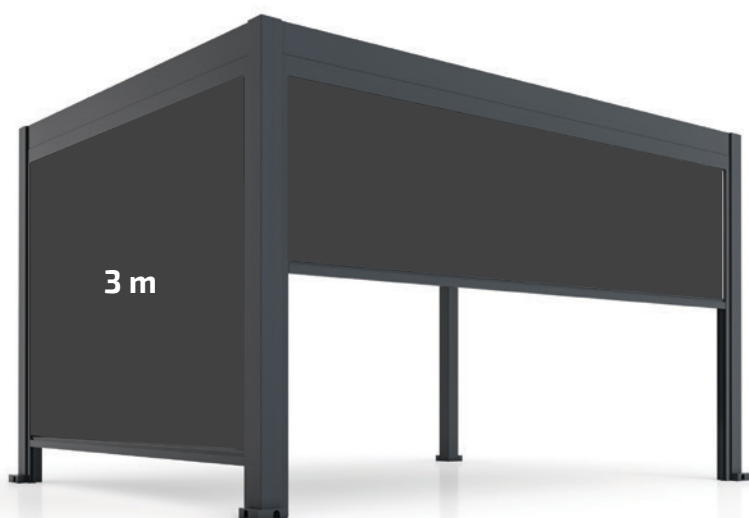

ZIDNE

BELLANO S25, 3X3, TAMNO SIVA

BELLANO S25, 3X4, TAMNO SIVA

BELLANO S25, 3X6, TAMNO SIVA

BELLANO S25, 4X6, TAMNO SIVA

DIMENZIJE I BOJE DOSTUPNE SU PO ŽELJI KUPCA

VANJSKO ROLO SJENILO
ZIP screen Bellano S25, 3m

Upravljanje: motorizirano
Dimenzije: 2698x2352mm

OPCIJSKO

senzor za kušu, vjetar i svjetlost

VANJSKO ROLO SJENILO
ZIP screen, Bellano S25, 4m

Upravljanje: motorizirano
Dimenzije: 3698x2352mm

ZIDNA LAMELA - FIKSNA

Zidna lamela, fiksna, FIX SHUTTER Bellano S25, 3m

Dimenzije jedne zidne lamele:
1349x2353 mm

Za zatvaranje cijele stranice od 3 m
potrebne su 2 zidne lamele
Podesivi nagibni kut lamela

Boja: tamno siva

Materijal: aluminij 6063-T5