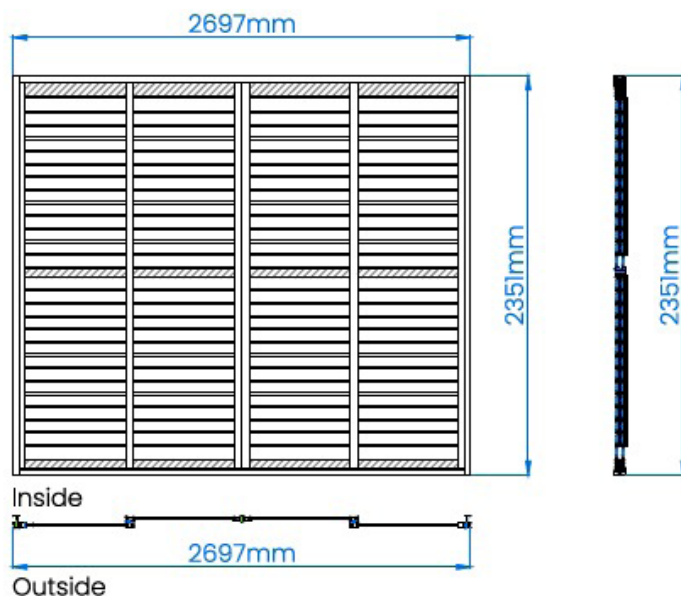

Zidna lamela, fiksna, FIX SHUTTER Bellano S25, 3m

Dimenzije jedne zidne lamele:
1349x2353 mm

Za zatvaranje cijele stranice od 3 m
potrebne su 2 zidne lamele
Podesivi nagibni kut lamela

Boja: tamno siva

Materijal: aluminij 6063-T5

Dimenzije lamele: 89 x 12 mm

Zidna lamela, fiksna, FIX SHUTTER Bellano S25, 4m

Dimenzije jedne zidne lamele:
1233x2353 mm

Za zatvaranje cijele stranice od 4 m
potrebne su 3 zidne lamele
Podesivi nagibni kut lamela

Boja: tamno siva

Materijal: aluminij 6063-T5

Dimenzije lamele: 89 x 12 mm

ZIDNA LAMELA - KLIZNA

Zidna lamela, klizna, SLIDING SHUTTER, Bellano S25, 3 m

Dimenzije: 2697 x 2353 mm

Podesivi nagibni kut lamela

Boja: tamno siva

Zidna lamela, klizna, SLIDING SHUTTER, Bellano S25, 4 m

Dimenzije: 3697 x 2353 mm

Podesivi nagibni kut lamela

Boja: tamno siva

ZIDNA LAMELA

PODEŠAVANJE KUTA LAMELA

Poboljšajte udobnost podesivim lamelama koje omogućuju upravljanje sunčevom svjetlošću i zračnim protokom u bilo kojem kutu - ovisno o vašim potrebama.